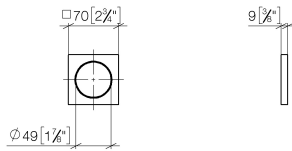

12 720 980

- Rosette 70 x 70 mm

Nur mit den Endmontagebausätzen 36 002 970-FF / 36 110 970-FF / 36 111 970-FF / 36 112 970-FF / 36 050 970-FF kombinierbar.

Passt zu: IMO, LULU, MADISON, MEM, TARA, CL.1, LISSÉ, VAIA, META, CYO

12 720 980

mm [inches]

12 720 980

Ersatzteile für die
anderen
Oberflächenvarianten
finden Sie hier:
Chrom

Ersatzteilstückliste

Nr.	Artikelnummer	Benennung	Verbaumenge	Lieferzeit
1	09 30 11 291 90	Scheibe	1	2
2	09 14 10 046 90	Dichtung	1	2
3	09 31 11 099 90	Stift	1	2